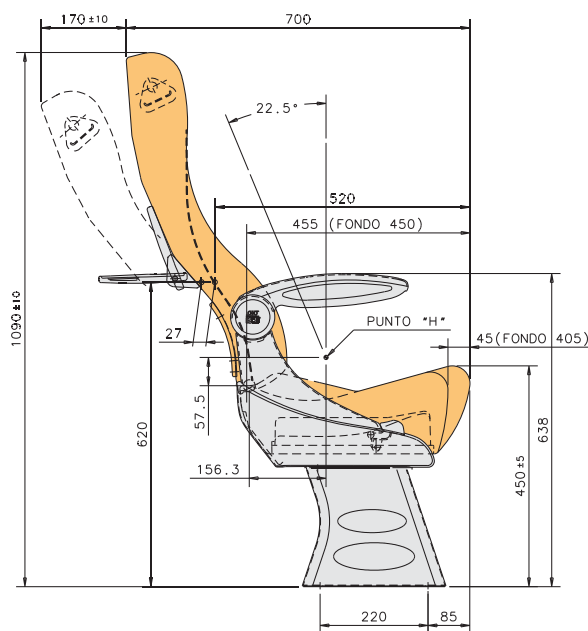

Edición 06/2018

Subject to technical modifications.

Updated 06/2018

PESO / WEIGHT

25,8kg plaza doble tap. moqueta, pata y sujeción costado.

25,8kg double seat moquette trimming with pedestal and side fixing.

MEDIDAS / MEASUREMENTS

COTAS EN MM / DIMENSIONS IN MM

SPAIN

ISRINGHAUSEN SPAIN S.L.U.

Pol. Industrial Landaben C/L

31012 Pamplona · Navarra · SPAIN

T. +34 948 286 030

F. +34 948 187 207