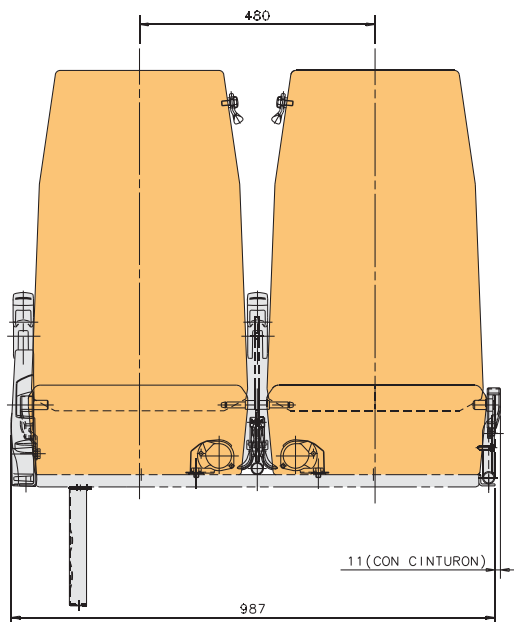

Edición 06/2018

Subject to technical modifications.

Updated 06/2018

PESO / WEIGHT

25,8kg plaza doble tap. moqueta, pata y sujeción costado.

25,8kg double seat moquette trimming with pedestal and side fixing.

MEDIDAS / MEASUREMENTS

COTAS EN MM / DIMENSIONS IN MM

SPAIN

ISRINGHAUSEN SPAIN S.L.U.

Pol. Industrial Landaben C/L

31012 Pamplona · Navarra · SPAIN

T. +34 948 286 030

F. +34 948 187 207