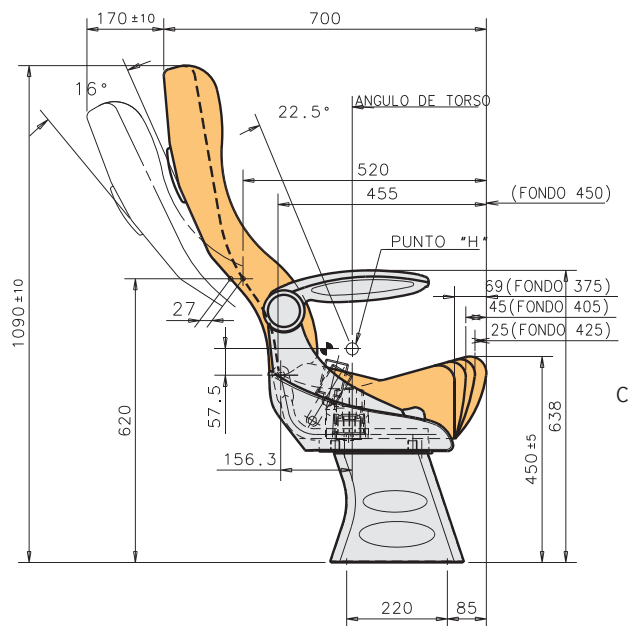

All materials are recyclable and certified in accordance with European Directives.

Sujeto a modificaciones técnicas.
Edición 10/2021

Subject to technical modifications.
Updated 10/2021

PESO / WEIGHT

25,8kg plaza doble tap. moqueta, pata y sujeción costado.

25,8kg double seat moquette trimming with pedestal and side fixing.

MEDIDAS / MEASUREMENTS

COTAS EN MM / DIMENSIONS IN MM

SPAIN

ISRINGHAUSEN SPAIN S.L.U.

Pol. Industrial Landaben C/L
31012 Pamplona · Navarra · SPAIN
T. +34 948 286 030
F. +34 948 187 207
info@es.isri.de
www.isri.de