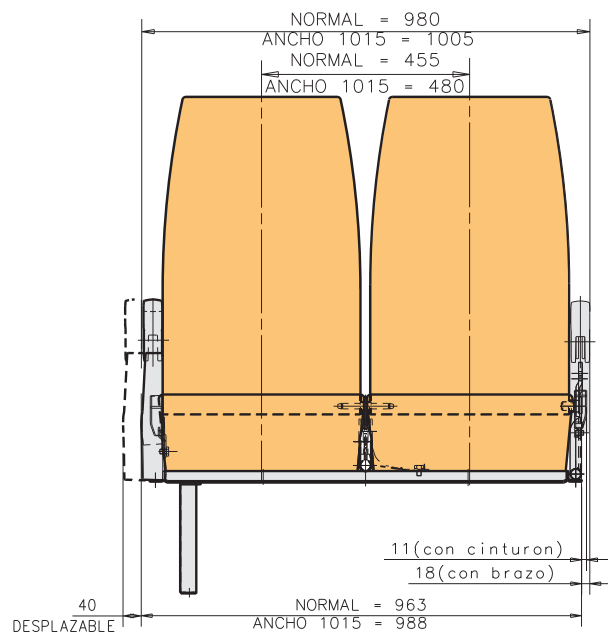

All materials are recyclable and certified in accordance with European Directives.

Sujeto a modificaciones técnicas.
Edición 10/2021

Subject to technical modifications.
Updated 10/2021

PESO / WEIGHT

25,8kg plaza doble tap. moqueta, pata y sujeción costado.

25,8kg double seat moquette trimming with pedestal and side fixing.

MEDIDAS / MEASUREMENTS

COTAS EN MM / DIMENSIONS IN MM

SPAIN

ISRINGHAUSEN SPAIN S.L.U.

Pol. Industrial Landaben C/L
31012 Pamplona · Navarra · SPAIN
T. +34 948 286 030
F. +34 948 187 207
info@es.isri.de
www.isri.de