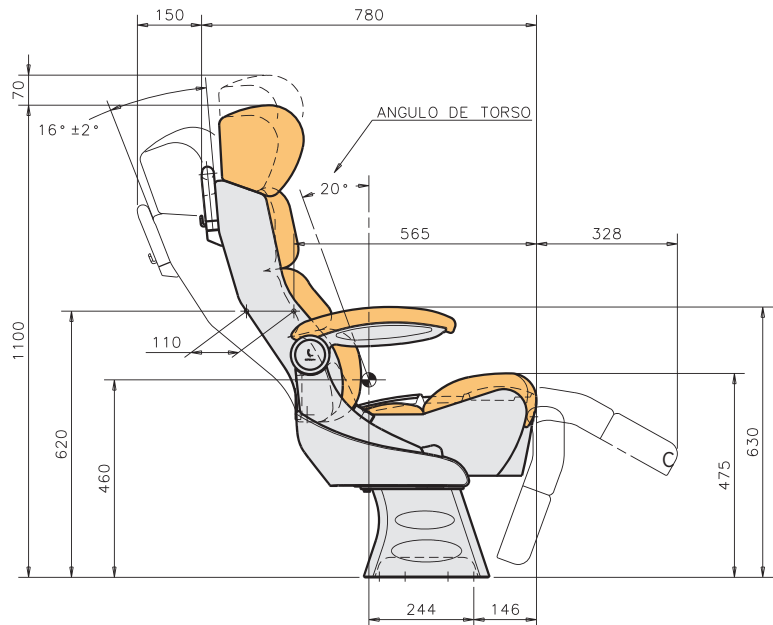

VIP
VIP

IRATI IMPERIAL

Asiento de pasajero
Passenger seat

Hecho en materiales reciclables y homologado de acuerdo a las Normativas y Directivas Europeas vigentes.

All materials are recyclable and certified in accordance with European Directives.

Sujeto a modificaciones técnicas.
Edición 02/2014

Subject to technical modifications.
Updated 02/2014

SPAIN
ISRINGHAUSEN SPAIN S.L.U.
Pol. Industrial Landaben C/L
31012 Pamplona - Navarra - SPAIN
Tel. +34 948 286 030
Fax. +34 948 187 207
e-mail. info@es.isri.de
<http://www.isri.de>

MEXICO
ISRINGHAUSEN Querétaro S.A. de C.V.
Av. de las Misiones, 23,
Fracc. Ind. Bernardo Quintana
76240, El Marques, QRO, MEXICO
Tel. +52 442 221 5123
Fax. +52 442 221 5744

UNITED KINGDOM
ISRINGHAUSEN GB Ltd
Redwither Business Park
2nd Avenue
LL13 9XQ WREXHAM
Tel. +44 (1978) 666 300
Fax. +44 (1978) 660 192

TURKEY
ISRINGHAUSEN Oto Yan Sanayi
Yedek Parça ve Koltuk Sistemleri
Sanayi ve Ticaret A.Ş.
Demirtaş Organize Sanayi Bölgesi
Mustafa Karaer Cad. - Acelya sok No: 2
16369 Bursa - Türkiye
Tel. +90 224 219 00 40
Fax. +90 224 261 01 21

BRAZIL
ISRINGHAUSEN INDUSTRIAL LTDA
Rua: Jacuí, 370 - Campanario - Diadema
São Paulo - Brasil - CEP 09930-280
Tel. +55 (11) 4093-9304
Fax. +55 (11) 4091 7333