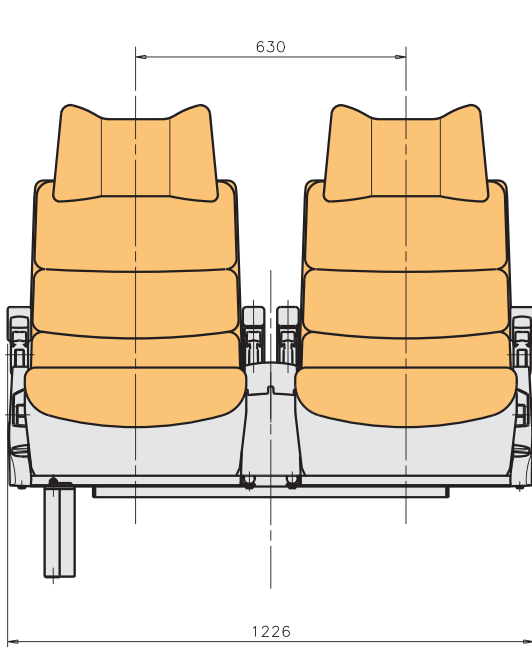

VIP
VIP

IRATI IMPERIAL

Asiento de pasajero
Passenger seat

Hecho en materiales reciclables y homologado de acuerdo a las Normativas y Directivas Europeas vigentes.

All materials are recyclable and certified in accordance with European Directives.

Sujeto a modificaciones técnicas.
Edición 02/2014

Subject to technical modifications.
Updated 02/2014

Cotas en mm / Dimensions in mm