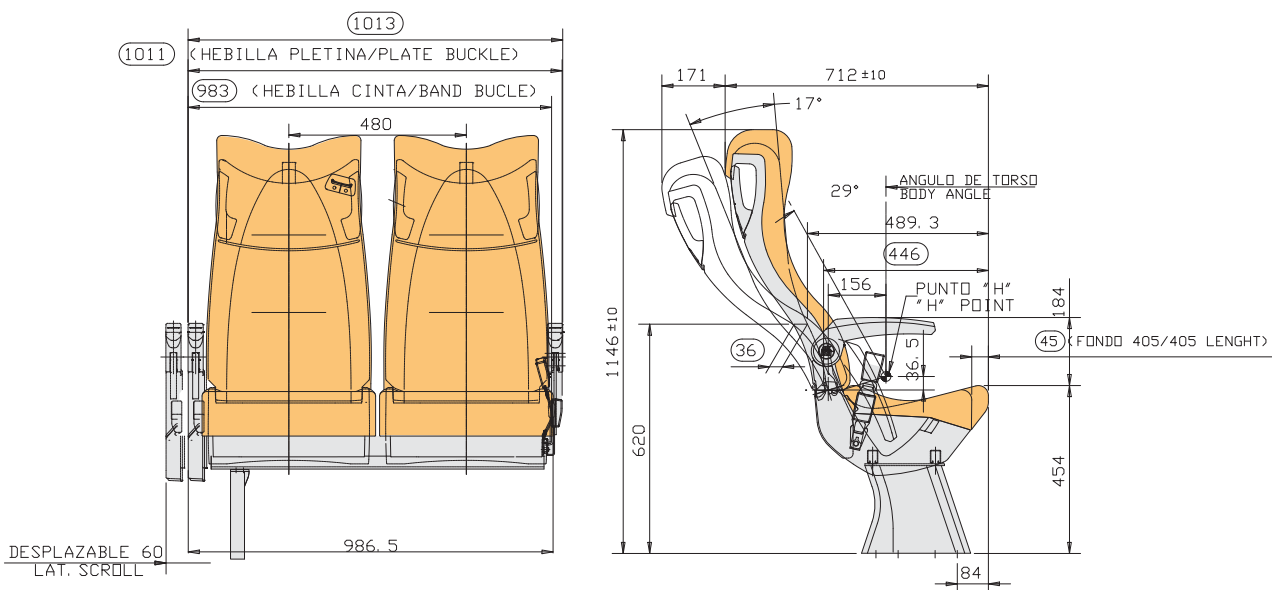

Sujeto a modificaciones técnicas.
Edición 06/2021

Subject to technical modifications.
Updated 06/2021

PESO / WEIGHT

26kg plaza doble tap. moqueta poliéster-lana, con asideros verticales (estándar), pata y sujeción costado. 27,5kg con cinturón 2pt. 28,1kg con cinturón 3pt.

26kg double seat acrylic trimming, with vertical handgrip, pedestal and side fixing. 27,5kg with 2pt safety belt. 28,1kg with 3pt safety belt.

MEDIDAS / MEASUREMENTS

COTAS EN MM / DIMENSIONS IN MM

	A	B	C	D
EGA RELAX FUNDA PIEL (LEATHER COVER) CONFORT	55	446	461	722
EGA RELAX FUNDA SIMIL PIEL (VINYL COVER) CONFORT				
EGA RELAX FUNDA PIEL (LEATHER COVER) LUXURY	40	468	454	721
EGA RELAX FUNDA SIMIL PIEL (VINYL COVER) LUXURY				