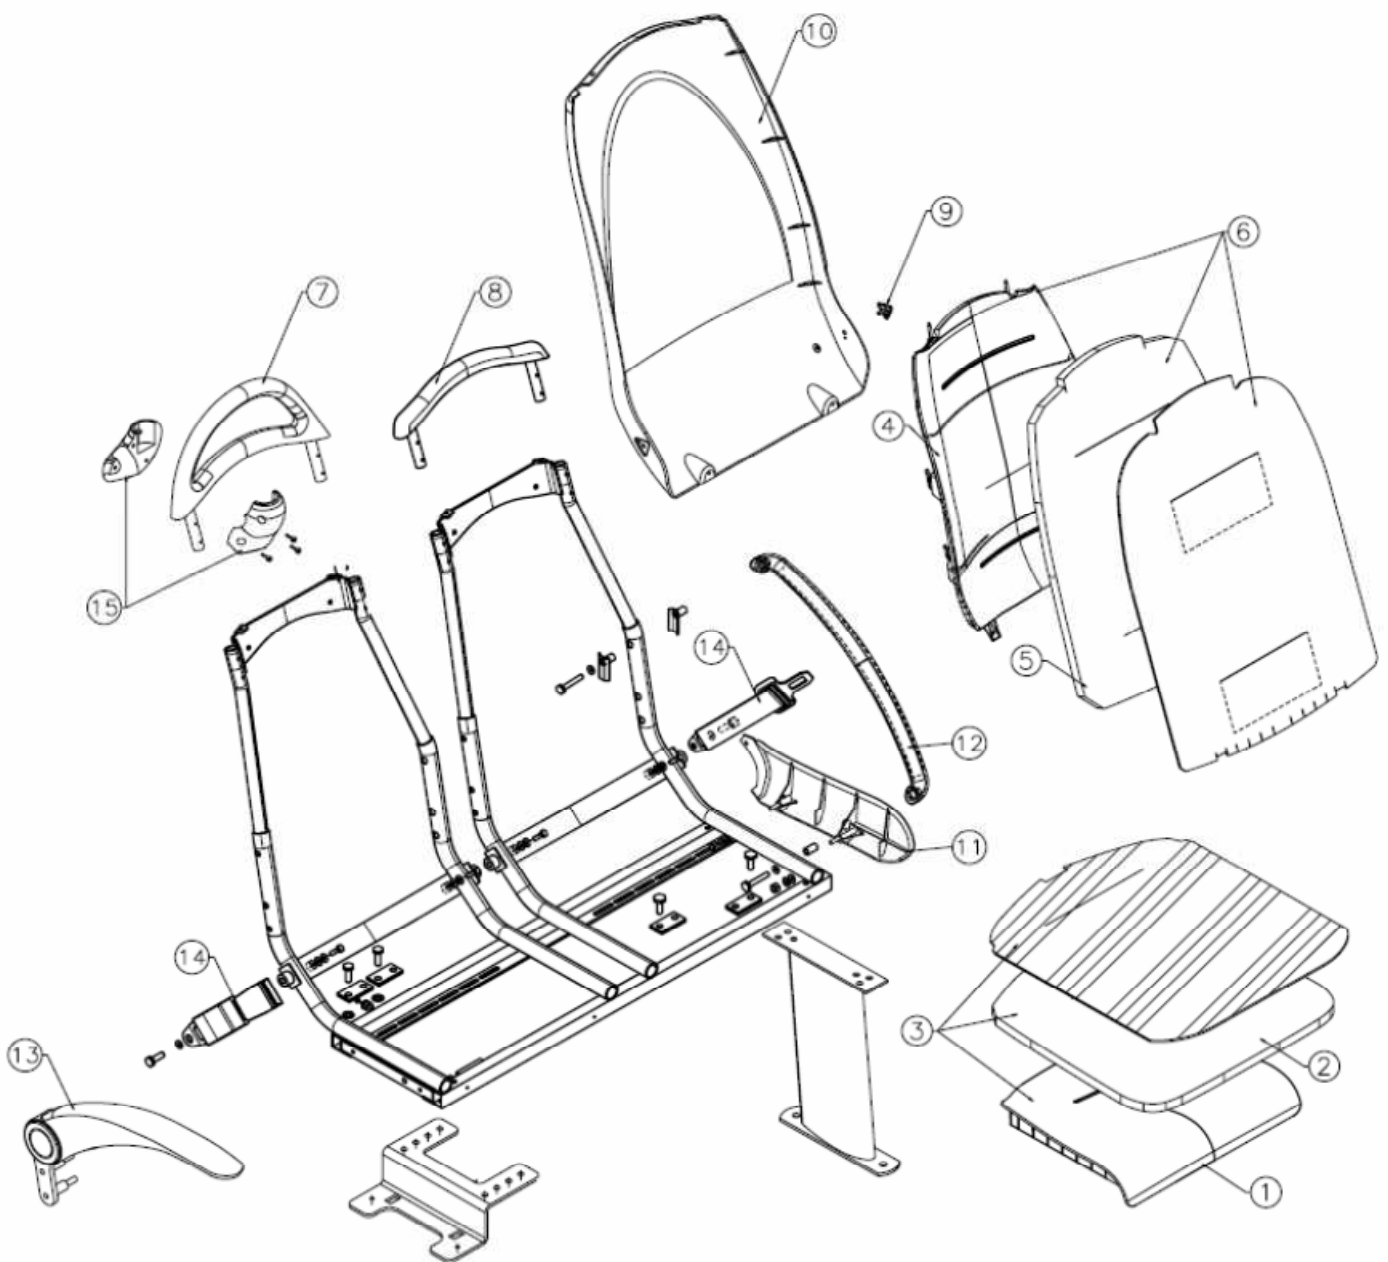

Nombre / term CIVIC V0

Cliente / customer

Proyecto / project

Fecha / stand November 2013

Nº	Referencia	Foto/Photo	Denominación	Description	Comentarios/Remarks
Nr	Part no.				
1	006640441		Fondo cojin	Cushion pan	
2	006611401-01		Espuma cojin	Cushion foam	
3	0066044XX		Cojin tapizado	Trimmed cushion	Facilitar nº obra y posicion / Body number and position is required
4	006640442		Fondo respaldo	Backrest squab	
5	006611309		Espuma respaldo	Backrest Foam	
6	0066043XX		Respaldo tapizado	Trimmed backrest	Facilitar nº obra y posicion / Body number and position is required
7.1	006640002-N50		Asidero negro	Black top handle	
7.2	006640002-A01		Asidero amarillo	Yellow top handle	
8.1	006640003-N50		Montera negra	Black cap cover	
8.2	006640003-A01		Montera amarilla	Yellow cap cover	
9	006640901		Triangulo logotipo	Logo triangle	Lote mínimo/Minimum batch: 10 un.
10	006640402-G07		Carcasa Respaldo	Backrest shell	

Nº	Referencia	Foto/Photo	Denominación	Description	Comentarios/Remarks
Nr	Part no.				
11.1	006640433-G07		Cacha lateral izda	Left side cover	
11.2	006640434-G07		Cacha lateral dcha	Right side cover	
12.1	006602201		Brazo codera izdo	Left hip restraint	
12.2	006602202		Brazo codera dcho	Right hip restraint	
13.1	006607208		Brazo elevable completo dcho	Right foldable armrest	
13.2	006607209		Brazo elevable completo izdo	Left foldable armrest	
14	0006995192		Cinturon ventral	Hip seat belt	
15.1	006606003		Brida izda 35mm	Left handpole connector 35mm	
15.2	006606004		Brida dcha 35mm	Right handpole connector 35mm	
15.3	006606005		Brida izda 33mm	Left handpole connector 33mm	
15.4	006606006		Brida dcha 33mm	Right handpole connector 33mm	