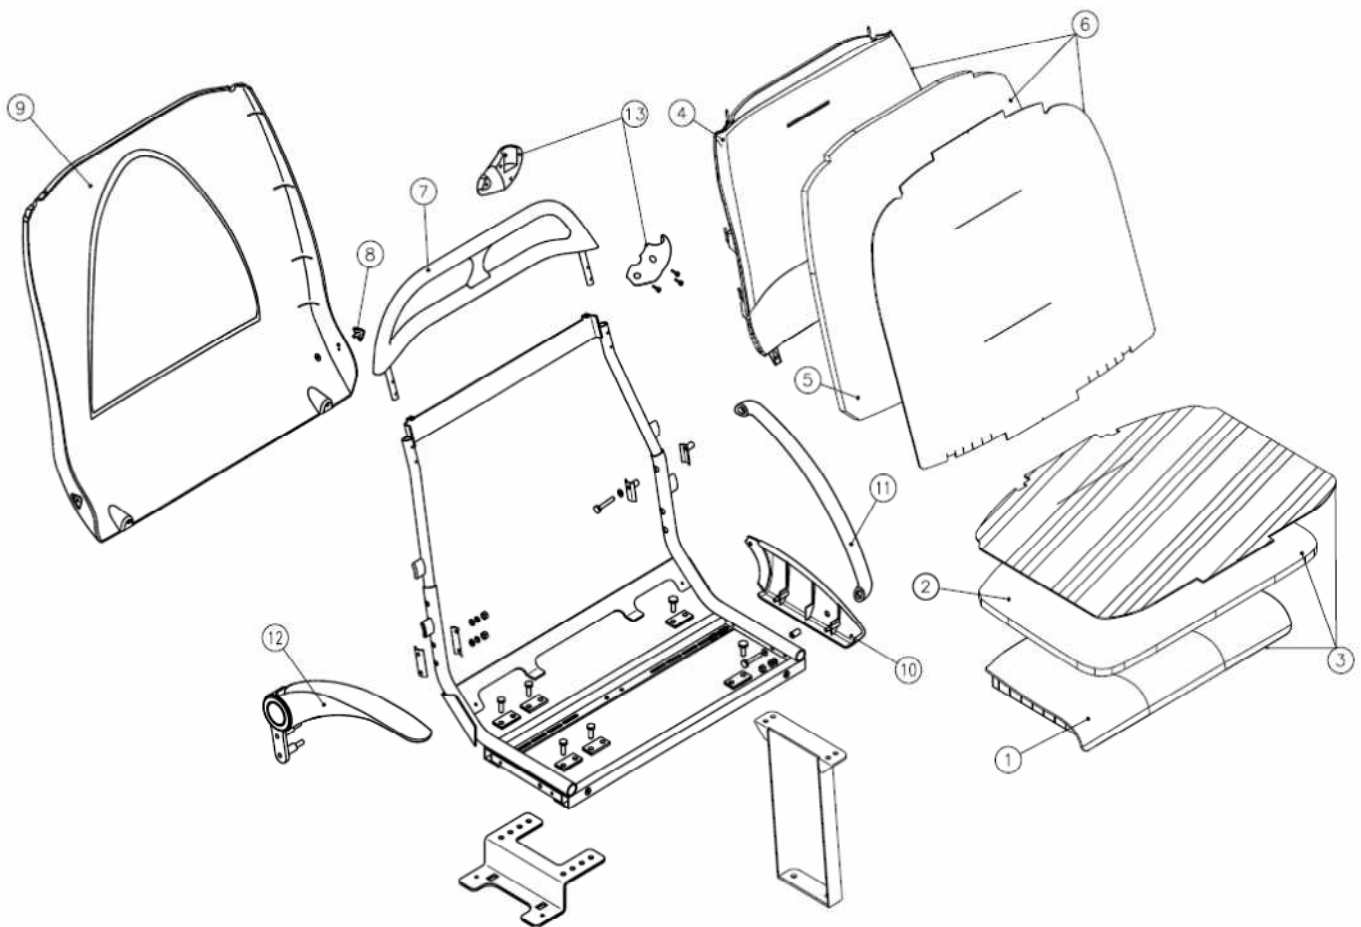

Nombre / term CIVIC Muki

Cliente / customer

Proyecto / project

Fecha / stand November 2013

Nº	Referencia	Foto/Photo	Denominación	Description	Comentarios/Remarks
Nr	Part no.				
1	006643422	Not photo	Fondo cojin	Cushion pan	Since 2020
2	006611407	Not photo	Espuma cojin	Cushion foam	
3	006604458 (mq) 006604475 (pvc)	Not photo	Cojin tapizado	Trimmed cushion	Facilitar nº obra y posicion / Body number and position is required Antes Enero 2019 enviar tb. 006602056
4	006643424	Not photo	Fondo respaldo	Backrest squab	Since 2020
5	006611306	Not photo	Espuma respaldo	Backrest Foam	
6	006604312 (mq) 006604319 (pvc)	Not photo	Respaldo tapizado	Trimmed backrest	Facilitar nº obra y posicion / Body number and position is required
7.1	006640007-N50		Asidero negro	Black top handle	
7.2	006640007-A01		Asidero amarillo	Yellow top handle	
8	006640901		Triangulo logotipo	Logo triangle	Lote mínimo/Minimun batch: 10 un.
9	006640476-G07		Carcasa Respaldo	Backrest shell	
10.1	006640433-G07		Cacha lateral izda	Left side cover	
10.2	006640434-G07		Cacha lateral dcha	Right side cover	

Nº	Referencia	Foto/Photo	Denominación	Description	Comentarios/Remarks
Nr	Part no.				
11.1	006602201		Brazo codera izdo	Left hip restraint	
11.2	006602202		Brazo codera dcho	Right hip restraint	
12.1	006607208		Brazo elevable completo dcho	Right foldable armrest	
12.2	006607209		Brazo elevable completo izdo	Left foldable armrest	
13.1	006606003		Brida izda 35mm	Left handpole connector 35mm	
13.2	006606004		Brida dcha 35mm	Right handpole connector 35mm	
13.3	006606005		Brida izda 33mm	Left handpole connector 33mm	
13.4	006606006		Brida dcha 33mm	Right handpole connector 33mm	